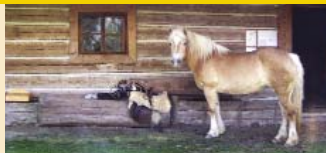

Přijďte se podívat na Usedlost Medník a seznámte se s ekologickým hospodářstvím, s chovem mléčných krav a zájmovým chovem koně a drobných hospodářských zvířat v nádherné krajině sevřené řekou Vltavou a Sázavou. Jedná se o akci pro rodiny a veřejnost zdarma.

Kdy: 26. 5. 2018 v 10:00

Kde: Usedlost Medník, Závist 69, Netvořice 257 44 (Nedaleko Štěchovic, cca 20 km od Prahy), GPS: 49.8556925N, 14.4466142E

Doba trvání: cca do 14:30 hod.
i s výletem na vyhlídku

Jak se k nám dostanete: